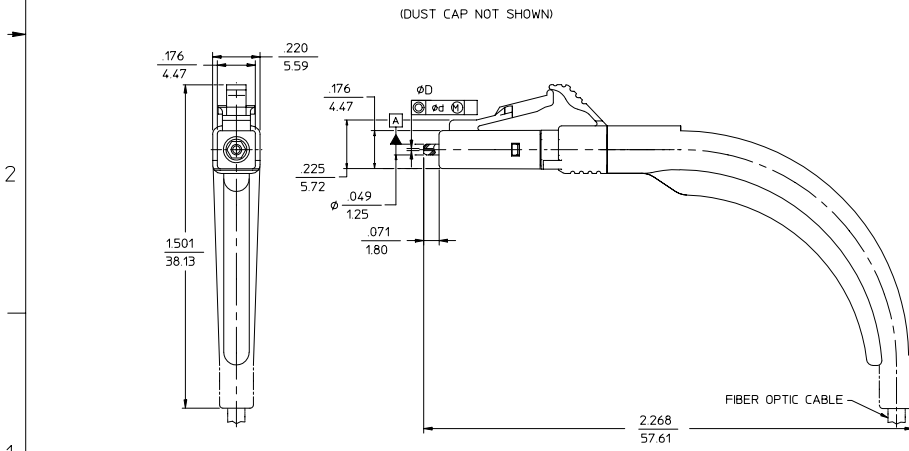

CONNECTOR P/N	∅D (µm)	∅d (µm)	CONNECTOR BODY COLOR	BOOT COLOR	CABLE ∅ (mm)	CABLE TYPE
86024-2400	125.50 $^{+0.50}$ <sub>0</sub>	10	BLUE	WHITE	16	SINGLE MODE
86024-2600					20	
86024-3400	128.00 $^{+2.00}$ <sub>0</sub>	3.0	BEIGE		16	MULTIMODE
86024-3600					20	
86024-4400	125.00 $^{+0.50}$ <sub>0</sub>	1.0	BLUE	16	SINGLE MODE	
86024-4600				20		
86024-5400	126.00 $^{+1.00}$ <sub>0</sub>	1.0	BLUE	16		
86024-5600				20		
86024-5700	125.25 $^{+0.50}$ <sub>0</sub>	0.5	BLUE	RED		2.0
86024-6400				16		
86024-6600	125.10-125.50	0.5	BLUE	WHITE		2.0
86090-4150						16
86090-4170						2.0
86090-4180						16
86090-4190					2.0	
86090-2940					16	
86090-2960					2.0	
86090-4140					16	
86090-4160					2.0	
86090-6140					125.25 $^{+0.50}$ <sub>0</sub>	0.5
86090-6160	2.0					
86090-6170	16					
86090-6145	16					
86090-6165	2.0					
86090-6175	16					

NOTE:  
ALL DIMENSIONS ARE GIVEN IN  $\frac{\text{INCHES}}{\text{mm}}$  UNLESS OTHERWISE SPECIFIED.

**molex**® Fiber Optics, Inc.  
Downers Grove, Illinois

RESTRICTED RELEASE DRAWING MAY CHANGE WITHOUT CUSTOMER NOTIFICATION	TITLE: LC CONNECTOR (90° BOOT) Drawing No. 860BB-BBBB CD	Size C	Scale 31	REV C1 Sheet 1 of 1
---	---	--------	----------	------------------------