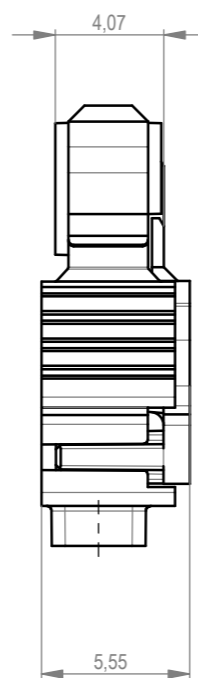

cover female
6-polige Variante / 6-pin version

female housing
6-polige Variante / 6-pin version
Farbe: schwarz / colour: black

Kontaktbezeichnung
contact marking

Codierung / coding 524200-E
Codierung / coding 544958-E
6-polige Variante / 6-pin version
Farbe: schwarz / colour: black

Codierung / coding 524201-E
Codierung / coding 544959-E
6-polige Variante / 6-pin version
Farbe: orange / colour: orange

Abdeckung vorverrastet
cover loose mounted

Abdeckung verpresst
cover pressed on

Anlieferungszustand im Beutel
delivery condition in bag

cover female
6-polige Variante / 6-pin version

female housing
6-polige Variante / 6-pin version
Farbe: schwarz / colour: black

544959-E		orange orange	10,4	-	14,4	-	VPE 250 Unit 250 Verpackt in Beutel - bulk packaging	passend zu Codierung: ID-Nr. 524236-E - orange A ID-Nr. 524265-E - orange P fitting for coding: ID-Nr. 524236-E - orange A ID-Nr. 524265-E - orange P
544958-E		schwarz black	-	14,4	-	10,4	VPE 250 Unit 250 Verpackt in Beutel - bulk packaging	passend zu Codierung: ID-Nr. 524235-E - schwarz A ID-Nr. 524264-E - schwarz P fitting for coding: ID-Nr. 524235-E - black A ID-Nr. 524264-E - black P
524201-E		orange orange	10,4	-	14,4	-	VPE 49 Unit 49 verpackt in Tray - tray packaging	passend zu Codierung: ID-Nr. 524236-E - orange A ID-Nr. 524265-E - orange P fitting for coding: ID-Nr. 524236-E - orange A ID-Nr. 524265-E - orange P
524200-E		schwarz black	-	14,4	-	10,4	VPE 49 Unit 49 verpackt in Tray - tray packaging	passend zu Codierung: ID-Nr. 524235-E - schwarz A ID-Nr. 524264-E - schwarz P fitting for coding: ID-Nr. 524235-E - black A ID-Nr. 524264-E - black P
Ident-Nr. part-no.	Codierung coding	Farbe color	A	B	C	D	Stückzahl quantity Verpackung packaging	Bemerkung note