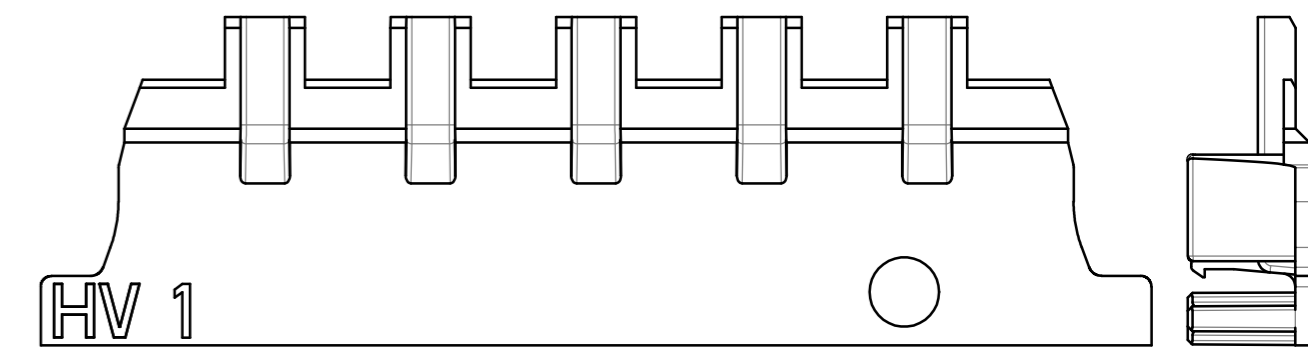

Codierung / coding 524201-E
Codierung / coding 544959-E
6-polige Variante / 6-pin version
Farbe: orange / colour: orange

Abdeckung vorverrastet
cover loose mounted

Abdeckung verpresst
cover pressed on

Anlieferungszustand im Beutel
delivery condition in bag

cover female
6-polige Variante / 6-pin version

female housing
6-polige Variante / 6-pin version
Farbe: schwarz / colour: black

544959-E		orange orange	10,4	-	14,4	-	VPE 250 Unit 250 Verpackt in Beutel - bulk packaging	passend zu Codierung: ID-Nr. 524236-E - orange A ID-Nr. 524265-E - orange P fitting for coding: ID-Nr. 524236-E - orange A ID-Nr. 524265-E - orange P
544958-E		schwarz black	-	14,4	-	10,4	VPE 250 Unit 250 Verpackt in Beutel - bulk packaging	passend zu Codierung: ID-Nr. 524235-E - schwarz A ID-Nr. 524264-E - schwarz P fitting for coding: ID-Nr. 524235-E - black A ID-Nr. 524264-E - black P
524201-E		orange orange	10,4	-	14,4	-	VPE 49 Unit 49 verpackt in Tray - tray packaging	passend zu Codierung: ID-Nr. 524236-E - orange A ID-Nr. 524265-E - orange P fitting for coding: ID-Nr. 524236-E - orange A ID-Nr. 524265-E - orange P
524200-E		schwarz black	-	14,4	-	10,4	VPE 49 Unit 49 verpackt in Tray - tray packaging	passend zu Codierung: ID-Nr. 524235-E - schwarz A ID-Nr. 524264-E - schwarz P fitting for coding: ID-Nr. 524235-E - black A ID-Nr. 524264-E - black P
Ident-Nr. part-no.	Codierung coding	Farbe color	A	B	C	D	Stückzahl quantity Verpackung packaging	Bemerkung note

M 2 : 1
6-polige Variante / 6-pin version 544958-E
Farbe: schwarz / colour: black

Dimension no.	Tolerances Dim. for Information ISO 8015	Scale Material	5:1
Customer drawing: This Drawing is a controlled document.	Subject to modification without prior notice. Drawing will not be updated.		ERNI-VolTron 1000 Female Cable Outlet 180 6.20 SRC-A 06p
B2 Index	04.04.2025 Date	TE Connectivity	C AT
Class			SRCEUG