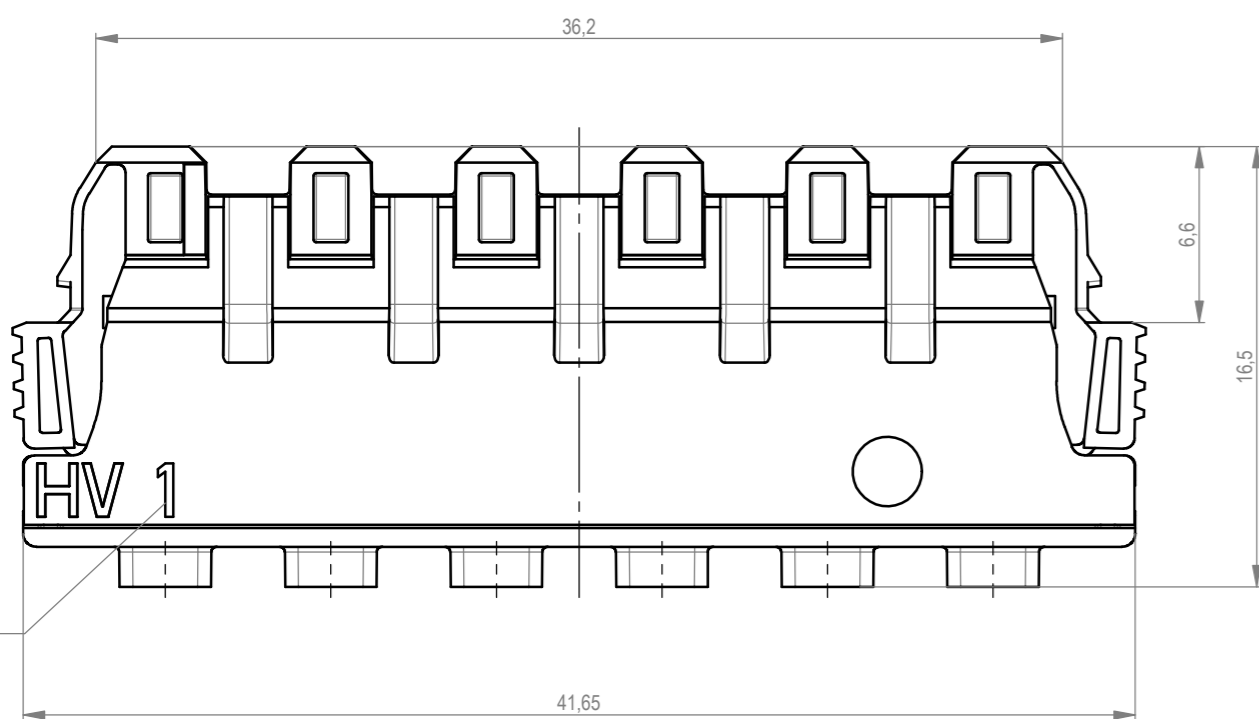

cover female
6-polige Variante / 6-pin version

female housing
6-polige Variante / 6-pin version
Farbe: schwarz / colour: black

Kontaktbezeichnung
contact marking

Codierung / coding 524200-E
Codierung / coding 544958-E
6-polige Variante / 6-pin version
Farbe: schwarz / colour: black

Codierung / coding 524201-E
Codierung / coding 544959-E
6-polige Variante / 6-pin version
Farbe: orange / colour: orange

Abdeckung vorverrastet
cover loose mounted

Abdeckung verpresst
cover pressed on

Anlieferungszustand im Beutel
delivery condition in bag

cover female
6-polige Variante / 6-pin version

female housing
6-polige Variante / 6-pin version
Farbe: schwarz / colour: black

544959-E		orange orange	10,4	-	14,4	-	VPE 250 Unit 250 Verpackt in Beutel - bulk packaging	passend zu Codierung: ID-Nr. 524236-E - orange A ID-Nr. 524265-E - orange P fitting for coding: ID-Nr. 524236-E - orange A ID-Nr. 524265-E - orange P
544958-E		schwarz black	-	14,4	-	10,4	VPE 250 Unit 250 Verpackt in Beutel - bulk packaging	passend zu Codierung: ID-Nr. 524235-E - schwarz A ID-Nr. 524264-E - schwarz P fitting for coding: ID-Nr. 524235-E - black A ID-Nr. 524264-E - black P
524201-E		orange orange	10,4	-	14,4	-	VPE 49 Unit 49 verpackt in Tray - tray packaging	passend zu Codierung: ID-Nr. 524236-E - orange A ID-Nr. 524265-E - orange P fitting for coding: ID-Nr. 524236-E - orange A ID-Nr. 524265-E - orange P
524200-E		schwarz black	-	14,4	-	10,4	VPE 49 Unit 49 verpackt in Tray - tray packaging	passend zu Codierung: ID-Nr. 524235-E - schwarz A ID-Nr. 524264-E - schwarz P fitting for coding: ID-Nr. 524235-E - black A ID-Nr. 524264-E - black P
Ident-Nr. part-no.	Codierung coding	Farbe color	A	B	C	D	Stückzahl quantity Verpackung packaging	Bemerkung note