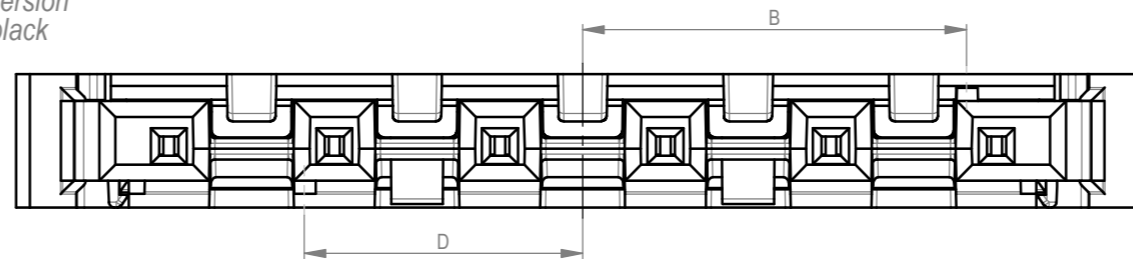

cover female
6-polige Variante / 6-pin version

female housing
6-polige Variante / 6-pin version
Farbe: schwarz / colour: black

Kontaktbezeichnung
contact marking

Codierung / coding 524200-E
Codierung / coding 544958-E
6-polige Variante / 6-pin version
Farbe: schwarz / colour: black

Codierung / coding 524201-E
Codierung / coding 544959-E
6-polige Variante / 6-pin version
Farbe: orange / colour: orange

Abdeckung vorverrastet
cover loose mounted

Abdeckung verpresst
cover pressed on

Anlieferungszustand im Beutel
delivery condition in bag

cover female
6-polige Variante / 6-pin version

female housing
6-polige Variante / 6-pin version
Farbe: schwarz / colour: black

544959-E		orange orange	10,4	-	14,4	-	VPE 250 Unit 250 Verpackt in Beutel - bulk packaging	passend zu Codierung: ID-Nr. 524236-E - orange A ID-Nr. 524265-E - orange P fitting for coding: ID-Nr. 524236-E - orange A ID-Nr. 524265-E - orange P
544958-E		schwarz black	-	14,4	-	10,4	VPE 250 Unit 250 Verpackt in Beutel - bulk packaging	passend zu Codierung: ID-Nr. 524235-E - schwarz A ID-Nr. 524264-E - schwarz P fitting for coding: ID-Nr. 524235-E - black A ID-Nr. 524264-E - black P
524201-E		orange orange	10,4	-	14,4	-	VPE 49 Unit 49 verpackt in Tray - tray packaging	passend zu Codierung: ID-Nr. 524236-E - orange A ID-Nr. 524265-E - orange P fitting for coding: ID-Nr. 524236-E - orange A ID-Nr. 524265-E - orange P
524200-E		schwarz black	-	14,4	-	10,4	VPE 49 Unit 49 verpackt in Tray - tray packaging	passend zu Codierung: ID-Nr. 524235-E - schwarz A ID-Nr. 524264-E - schwarz P fitting for coding: ID-Nr. 524235-E - black A ID-Nr. 524264-E - black P
Ident-Nr. part-no.	Codierung coding	Farbe color	A	B	C	D	Stückzahl quantity Verpackung packaging	Bemerkung note