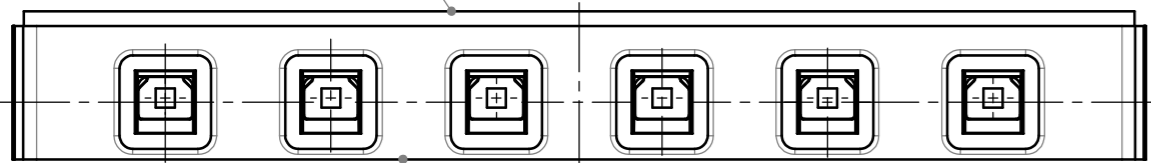

cover female
6-polige Variante / 6-pin version

female housing
6-polige Variante / 6-pin version
Farbe: schwarz / colour: black

Kontaktbezeichnung
contact marking

Codierung / coding 524200-E
Codierung / coding 544958-E
6-polige Variante / 6-pin version
Farbe: schwarz / colour: black

Codierung / coding 524201-E
Codierung / coding 544959-E
6-polige Variante / 6-pin version
Farbe: orange / colour: orange

Abdeckung vorverrastet
cover loose mounted

Abdeckung verpresst
cover pressed on

Anlieferungszustand im Beutel
delivery condition in bag

cover female
6-polige Variante / 6-pin version

female housing
6-polige Variante / 6-pin version
Farbe: schwarz / colour: black

544959-E		orange orange	10,4	-	14,4	-	VPE 250 Unit 250 Verpackt in Beutel - bulk packaging	passend zu Codierung: ID-Nr. 524236-E - orange A ID-Nr. 524265-E - orange P fitting for coding: ID-Nr. 524236-E - orange A ID-Nr. 524265-E - orange P
544958-E		schwarz black	-	14,4	-	10,4	VPE 250 Unit 250 Verpackt in Beutel - bulk packaging	passend zu Codierung: ID-Nr. 524235-E - schwarz A ID-Nr. 524264-E - schwarz P fitting for coding: ID-Nr. 524235-E - black A ID-Nr. 524264-E - black P
524201-E		orange orange	10,4	-	14,4	-	VPE 49 Unit 49 verpackt in Tray - tray packaging	passend zu Codierung: ID-Nr. 524236-E - orange A ID-Nr. 524265-E - orange P fitting for coding: ID-Nr. 524236-E - orange A ID-Nr. 524265-E - orange P
524200-E		schwarz black	-	14,4	-	10,4	VPE 49 Unit 49 verpackt in Tray - tray packaging	passend zu Codierung: ID-Nr. 524235-E - schwarz A ID-Nr. 524264-E - schwarz P fitting for coding: ID-Nr. 524235-E - black A ID-Nr. 524264-E - black P
Ident-Nr. part-no.	Codierung coding	Farbe color	A	B	C	D	Stückzahl quantity Verpackung packaging	Bemerkung note