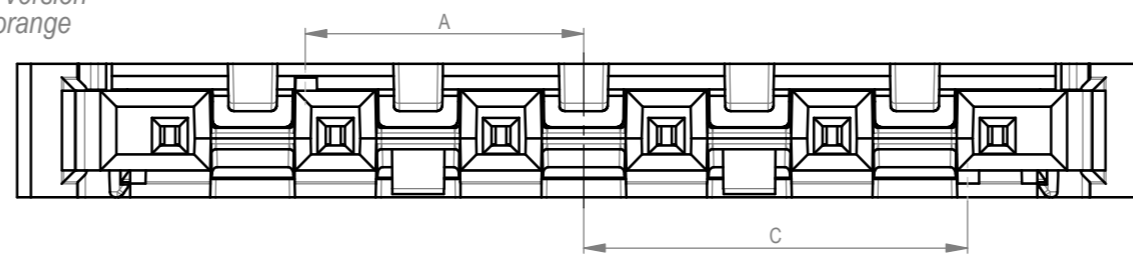

cover female
6-polige Variante / 6-pin version

female housing
6-polige Variante / 6-pin version
Farbe: schwarz / colour: black

Kontaktbezeichnung
contact marking

Codierung / coding 524200-E
Codierung / coding 544958-E
6-polige Variante / 6-pin version
Farbe: schwarz / colour: black

Codierung / coding 524201-E
Codierung / coding 544959-E
6-polige Variante / 6-pin version
Farbe: orange / colour: orange

Abdeckung vorverrastet
cover loose mounted

Abdeckung verpresst
cover pressed on

Anlieferungszustand im Beutel
delivery condition in bag

cover female
6-polige Variante / 6-pin version

female housing
6-polige Variante / 6-pin version
Farbe: schwarz / colour: black

544959-E		orange orange	10,4	-	14,4	-	VPE 250 Unit 250 Verpackt in Beutel - bulk packaging	passend zu Codierung: ID-Nr. 524236-E - orange A ID-Nr. 524265-E - orange P fitting for coding: ID-Nr. 524236-E - orange A ID-Nr. 524265-E - orange P
544958-E		schwarz black	-	14,4	-	10,4	VPE 250 Unit 250 Verpackt in Beutel - bulk packaging	passend zu Codierung: ID-Nr. 524235-E - schwarz A ID-Nr. 524264-E - schwarz P fitting for coding: ID-Nr. 524235-E - black A ID-Nr. 524264-E - black P
524201-E		orange orange	10,4	-	14,4	-	VPE 49 Unit 49 verpackt in Tray - tray packaging	passend zu Codierung: ID-Nr. 524236-E - orange A ID-Nr. 524265-E - orange P fitting for coding: ID-Nr. 524236-E - orange A ID-Nr. 524265-E - orange P
524200-E		schwarz black	-	14,4	-	10,4	VPE 49 Unit 49 verpackt in Tray - tray packaging	passend zu Codierung: ID-Nr. 524235-E - schwarz A ID-Nr. 524264-E - schwarz P fitting for coding: ID-Nr. 524235-E - black A ID-Nr. 524264-E - black P
Ident-Nr. part-no.	Codierung coding	Farbe color	A	B	C	D	Stückzahl quantity Verpackung packaging	Bemerkung note