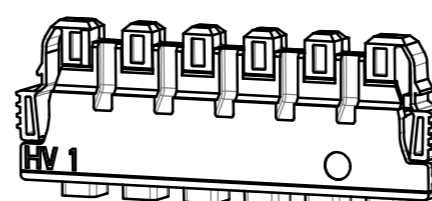

Codierung / coding 524201-E
Codierung / coding 544959-E
6-polige Variante / 6-pin version
Farbe: orange / colour: orange

Abdeckung vorverrastet
cover loose mounted

Abdeckung verpresst
cover pressed on

Anlieferungszustand im Beutel
delivery condition in bag

cover female
6-polige Variante / 6-pin version

female housing
6-polige Variante / 6-pin version
Farbe: schwarz / colour: black

544959-E		orange orange	10,4	-	14,4	-	VPE 250 Unit 250 Verpackt in Beutel - bulk packaging	passend zu Codierung: ID-Nr. 524236-E - orange A ID-Nr. 524265-E - orange P fitting for coding: ID-Nr. 524236-E - orange A ID-Nr. 524265-E - orange P
544958-E		schwarz black	-	14,4	-	10,4	VPE 250 Unit 250 Verpackt in Beutel - bulk packaging	passend zu Codierung: ID-Nr. 524235-E - schwarz A ID-Nr. 524264-E - schwarz P fitting for coding: ID-Nr. 524235-E - black A ID-Nr. 524264-E - black P
524201-E		orange orange	10,4	-	14,4	-	VPE 49 Unit 49 verpackt in Tray - tray packaging	passend zu Codierung: ID-Nr. 524236-E - orange A ID-Nr. 524265-E - orange P fitting for coding: ID-Nr. 524236-E - orange A ID-Nr. 524265-E - orange P
524200-E		schwarz black	-	14,4	-	10,4	VPE 49 Unit 49 verpackt in Tray - tray packaging	passend zu Codierung: ID-Nr. 524235-E - schwarz A ID-Nr. 524264-E - schwarz P fitting for coding: ID-Nr. 524235-E - black A ID-Nr. 524264-E - black P
Ident-Nr. part-no.	Codierung coding	Farbe color	A	B	C	D	Stückzahl quantity Verpackung packaging	Bemerkung note

M 2 : 1
6-polige Variante / 6-pin version 544958-E
Farbe: schwarz / colour: black

Dimension no.	Tolerances Dim. for Information ISO 8015	Scale Material	5:1
Customer drawing: This Drawing is a controlled document.	Subject to modification without prior notice. Drawing will not be updated.		ERNI-VolTron 1000 Female Cable Outlet 180 6.20 SRC-A 06p
B2 Index	04.04.2025 Date	TE Connectivity	C AT
Class			SRCEUG