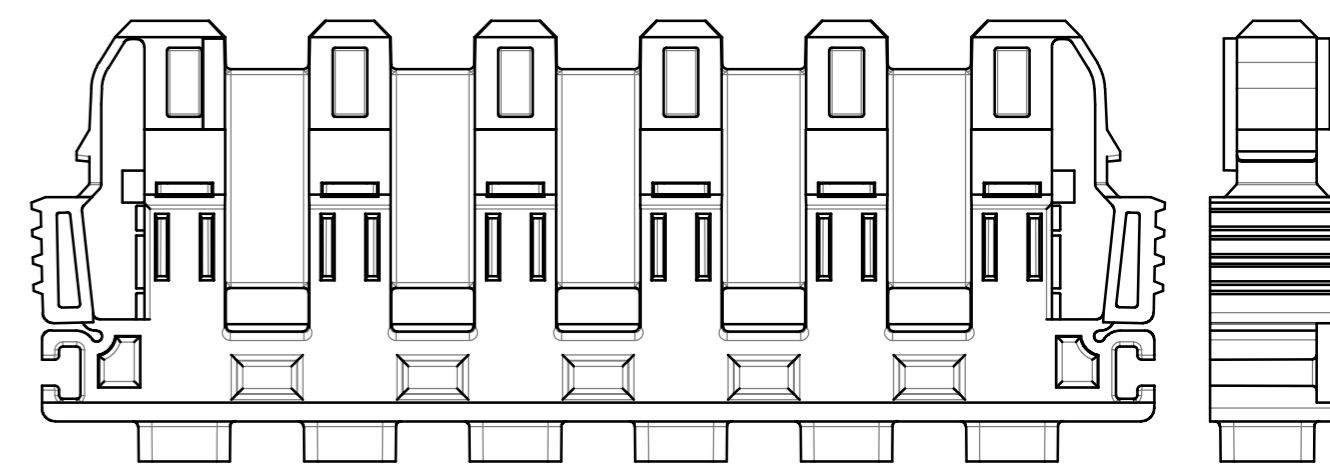

cover female
6-polige Variante / 6-pin version

female housing
6-polige Variante / 6-pin version
Farbe: schwarz / colour: black

Kontaktbezeichnung
contact marking

Codierung / coding 524200-E
Codierung / coding 544958-E
6-polige Variante / 6-pin version
Farbe: schwarz / colour: black

Codierung / coding 524201-E
Codierung / coding 544959-E
6-polige Variante / 6-pin version
Farbe: orange / colour: orange

Abdeckung vorverrastet
cover loose mounted

Abdeckung verpresst
cover pressed on

Anlieferungszustand im Beutel
delivery condition in bag

cover female
6-polige Variante / 6-pin version

female housing
6-polige Variante / 6-pin version
Farbe: schwarz / colour: black

544959-E		orange orange	10,4	-	14,4	-	VPE 250 Unit 250 Verpackt in Beutel - bulk packaging	passend zu Codierung: ID-Nr. 524236-E - orange A ID-Nr. 524265-E - orange P fitting for coding: ID-Nr. 524236-E - orange A ID-Nr. 524265-E - orange P
544958-E		schwarz black	-	14,4	-	10,4	VPE 250 Unit 250 Verpackt in Beutel - bulk packaging	passend zu Codierung: ID-Nr. 524235-E - schwarz A ID-Nr. 524264-E - schwarz P fitting for coding: ID-Nr. 524235-E - black A ID-Nr. 524264-E - black P
524201-E		orange orange	10,4	-	14,4	-	VPE 49 Unit 49 verpackt in Tray - tray packaging	passend zu Codierung: ID-Nr. 524236-E - orange A ID-Nr. 524265-E - orange P fitting for coding: ID-Nr. 524236-E - orange A ID-Nr. 524265-E - orange P
524200-E		schwarz black	-	14,4	-	10,4	VPE 49 Unit 49 verpackt in Tray - tray packaging	passend zu Codierung: ID-Nr. 524235-E - schwarz A ID-Nr. 524264-E - schwarz P fitting for coding: ID-Nr. 524235-E - black A ID-Nr. 524264-E - black P
Ident-Nr. part-no.	Codierung coding	Farbe color	A	B	C	D	Stückzahl quantity Verpackung packaging	Bemerkung note